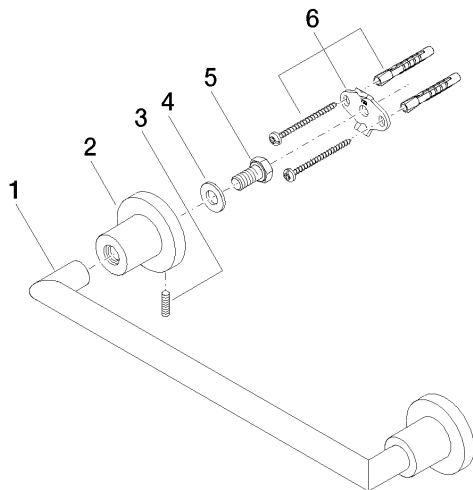

83 030 892

- interasse 300 mm
- larghezza 355mm
- altezza 55 mm
- rosetta Ø 55 mm
- sporgenza 80 mm

	Cromato	83 030 892-00
	Platinato spazzolato	83 030 892-06
	Platinato	83 030 892-08
	Dark Chrome	83 030 892-19
	Ottone spazzolato (Oro 23k)	83 030 892-28
	Nero opaco	83 030 892-33
	Champagne spazzolato (Oro 22k)	83 030 892-46
	Champagne (Oro 22k)	83 030 892-47
	Cromo spazzolato	83 030 892-93
	Dark Platinum spazzolato	83 030 892-99

83 030 892

mm [inches]

Certificati

TÜV_B0358530023_ TÜV_B0358530023_

Dt. EN.

83 030 892

Parts for other
finishes can be found
here: Platinato
spazzolato

Elenco delle parti di ricambio

N.	Codice articolo	Denominazione	Quantità necessaria	Tempo di produzione
1	05 28 22 587 00-00	sostegno	1	10
2	08 17 89 505-00	sostegno	2	10
3	04 31 11 113 00 90	perno	2	2
4	09 30 11 046 90	rondella	2	2
5	09 30 30 071 90	vite	2	2
6	05 17 20 739 00 90	set di fissaggio	2	2