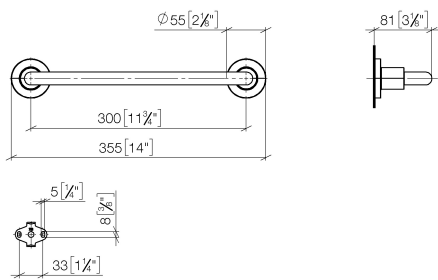

83 030 892

- interasse 300 mm
- larghezza 355mm
- altezza 55 mm
- rosetta Ø 55 mm
- sporgenza 80 mm

	Cromato	83 030 892-00
	Platinato spazzolato	83 030 892-06
	Platinato	83 030 892-08
	Dark Chrome	83 030 892-19
	Ottone spazzolato (Oro 23k)	83 030 892-28
	Nero opaco	83 030 892-33
	Champagne spazzolato (Oro 22k)	83 030 892-46
	Champagne (Oro 22k)	83 030 892-47
	Cromo spazzolato	83 030 892-93
	Dark Platinum spazzolato	83 030 892-99

83 030 892

mm [inches]

Certificati

TÜV_B0358530023_ TÜV_B0358530023_

Dt. EN.

83 030 892

Parts for other
finishes can be found
here: Platinato
spazzolato

Elenco delle parti di ricambio

N.	Codice articolo	Denominazione	Quantità necessaria	Tempo di produzione
1	05 28 22 587 00-00	sostegno	1	10
2	08 17 89 505-00	sostegno	2	10
3	04 31 11 113 00 90	perno	2	2
4	09 30 11 046 90	rondella	2	2
5	09 30 30 071 90	vite	2	2
6	05 17 20 739 00 90	set di fissaggio	2	2